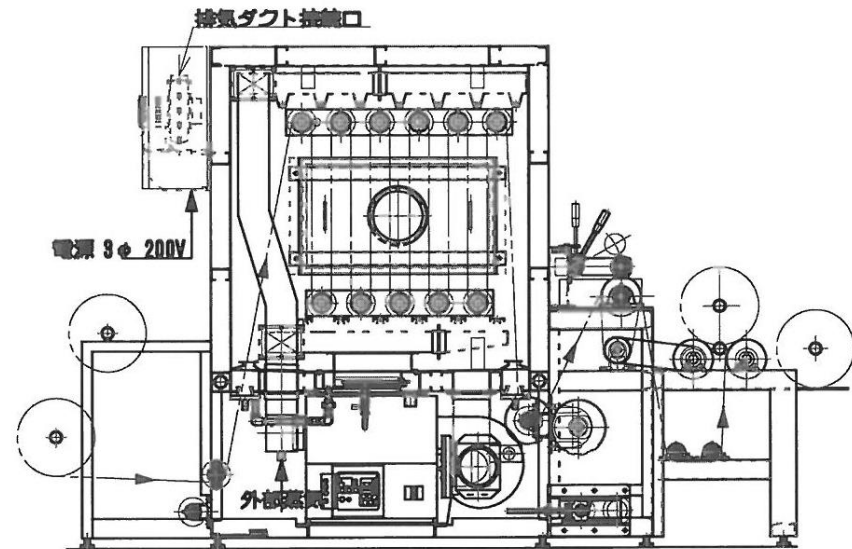

2350

2750

インクジェット捺染機専用のスチーマー

スペースリアクターミニ
(SPACE REACTOR MINI)